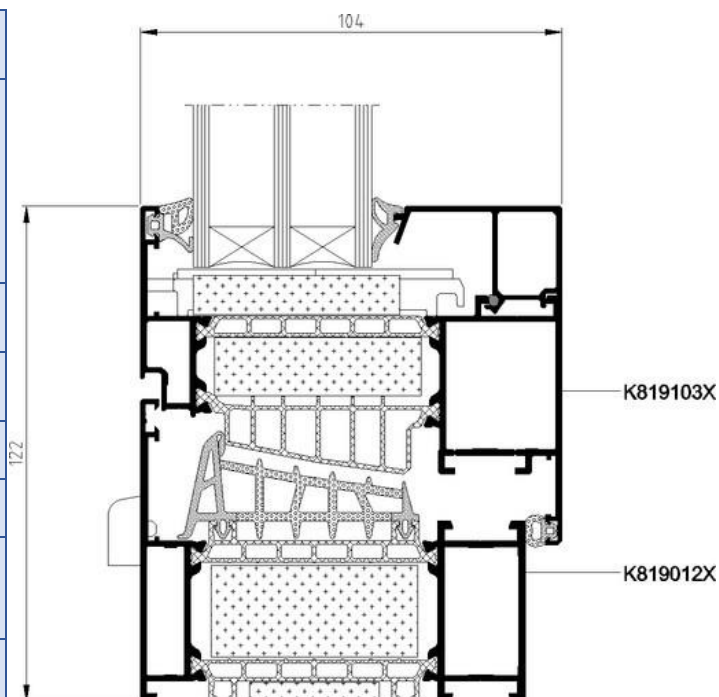

TECHNICKÉ ÚDAJE:

STAVEBNÁ HLĚBKA	95 mm (rám) 104 mm (krídlo)
U _w	SI 0,68 (trojsklo) AERO 0,64 (trojsklo) SI až 0,47 (štversklo) AERO až 0,45 (štversklo)
U _g	0,5 (trojsklo) 0,3 (štversklo)
U _f	SI od 0,71 AERO od 0,63
POČET KOMÔR	3
POČET TESNENÍ	2
MOŽNOSŤ ZASKLENIA	34,5 mm – 81 mm (krídlo) 27 - 72 mm (rám)
PRERUŠENÝ TEPELNÝ MOST	áno