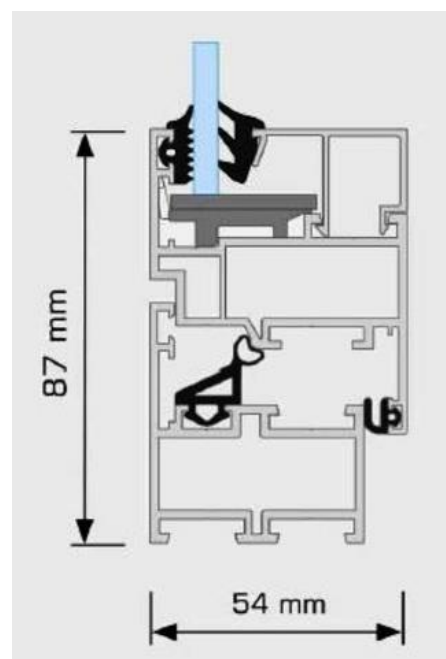

TECHNICKÉ ÚDAJE:

STAVEBNÁ HLĚBKA	45 mm (rám) 54 mm (krídlo)
U _w	2,3
U _g	1,1 (dvojsklo)
U _f	-
POČET KOMÔR	1
POČET TESNENÍ	2 EPDM
MOŽNOSŤ ZASKLENIA	až 25 mm
PRERUŠENÝ TEPELNÝ MOST	nie

VZORKOVNÍK EXKLUZÍVNYCH FARIEB RAL: