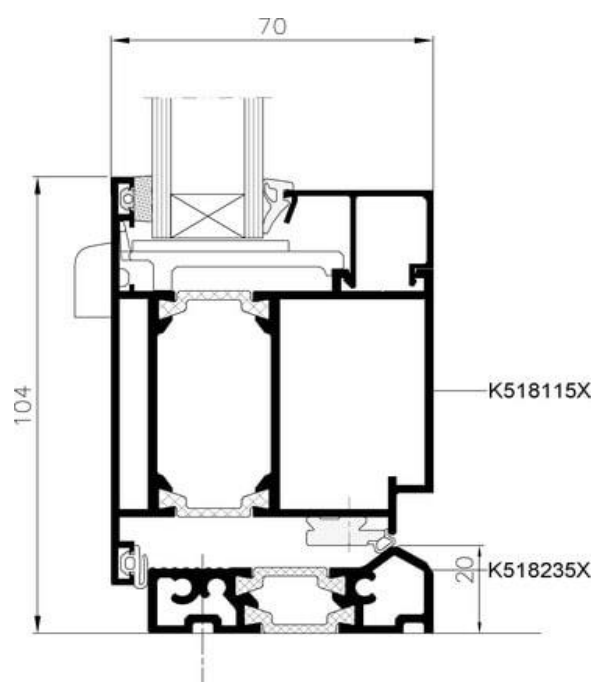

TECHNICKÉ ÚDAJE:

STAVEBNÁ HLĚBKA	70 mm (rám) 79 mm (krídlo)
U _w	1,1 (trojsklo)
U _g	0,5 (trojsklo)
U _f	až 1,6
POČET KOMÔR	3
POČET TESNENÍ	2 EPDM
MOŽNOSŤ ZASKLENIA	21 mm – 57 mm
PRERUŠENÝ TEPELNÝ MOST	áno