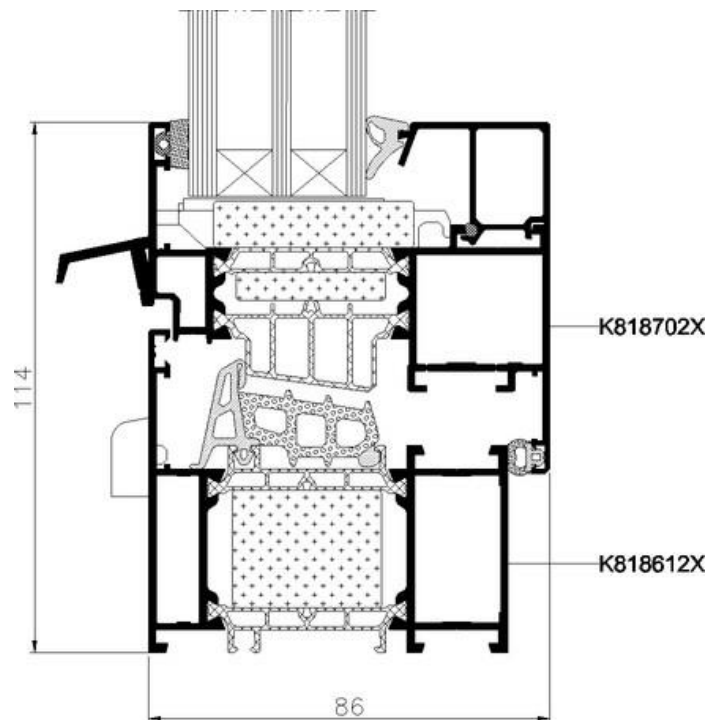

TECHNICKÉ ÚDAJE:

STAVEBNÁ HĽBKA	77 mm (rám) 86 mm (krídlo)
U _w	ST 0,77 SI 0,74 AERO 0,72
U _g	0,5
U _f	ST od 1,3 SI od 0,9 AERO od 0,63
POČET KOMÔR	3
POČET TESNENÍ	2 EPDM
MOŽNOSŤ ZASKLENIA	9 mm – 61 mm
PRERUŠENÝ TEPELNÝ MOST	áno