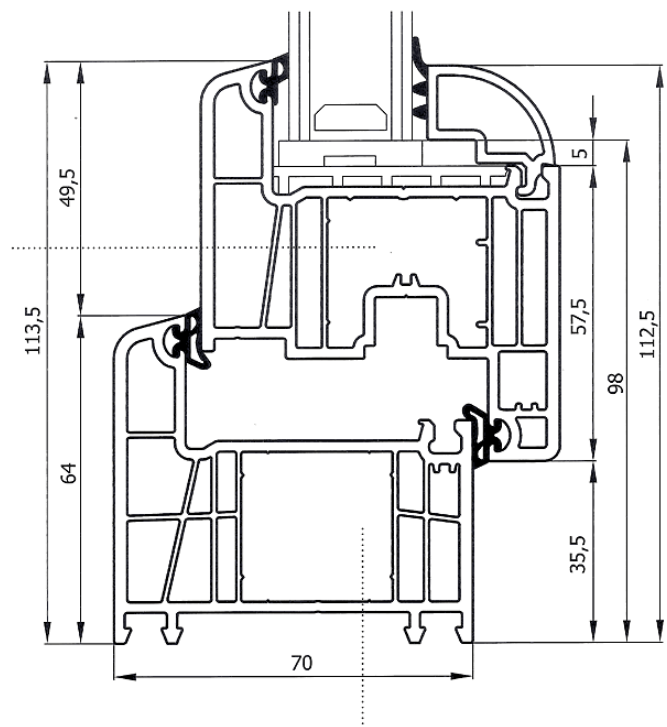

Decco 71 je dostupný v rôznych farbách, takže si určite vyberiete ideálnu farbu podľa vašich predstáv. Vďaka štíhlemu dizajnu krídla prepustí okno do interiéru viac svetla.

TECHNICKÉ ÚDAJE:

STAVEBNÁ HĽBKA	70 mm
U _w	až 0,81
U _g	až 0,6
U _f	1,2
POČET KOMÔR	6
POČET TESNENÍ	2
MOŽNOSŤ ZASKLENIA	24-44 mm
FARBA JADRA	biela/antracit/karamel