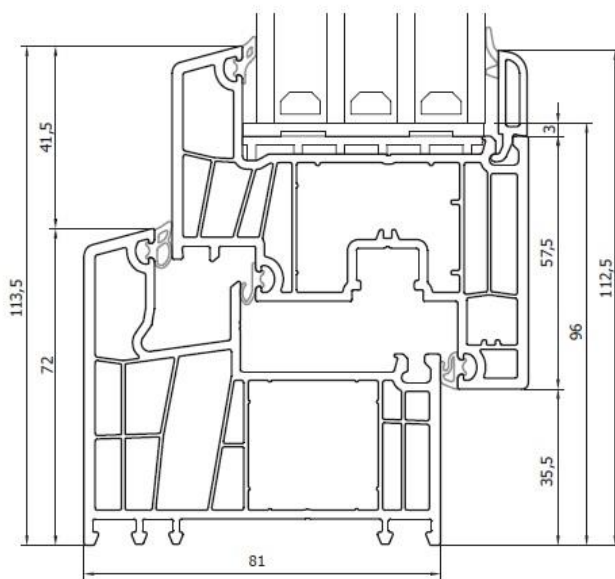

Decco 83

- Profil vhodný na nízkoenergetické a pasívne rodinné novostavby
- Špičkové tepelno-izolačné vlastnosti
- 7 komorová konštrukcia – unikátny profil podobne ako Schüco Liv Line v našej ponuke
- Oceľové vystuženie rámu a krídla pre lepšiu stabilitu
- Špičkové kovanie Maco Multi-Matic od rakúskej značky Maco
- Zvýšená životnosť kovania vďaka tomu, že „pracuje“ v tzv. suchej komore
- Zvýšená bezpečnosť vďaka až 2 bodom proti vlámaniu na jednom krídle
- Pre ešte vyššiu bezpečnosť možnosť zvoliť si bezpečnostné kovanie triedy RC1 alebo RC2
- Až o 5 % viac svetla v porovnaní s konkurenčnými profilmi tejto kategórie vďaka optimálnej výške profilu
- K dispozícii v hranatej verzii
- U nás za rozumnú cenu

TECHNICKÉ ÚDAJE:

STAVEBNÁ HĽBKA	81 mm
U _w	až 0,76
U _g	až 0,5
U _f	až 0,96 (zasklenie 52 mm a tepelná vložka)
POČET KOMÔR	7
POČET TESNENÍ	3
MOŽNOSŤ ZASKLENIA	až 55 mm
JADRO	biela/hnedá/karamel

VZORKOVNÍK FARIEB: