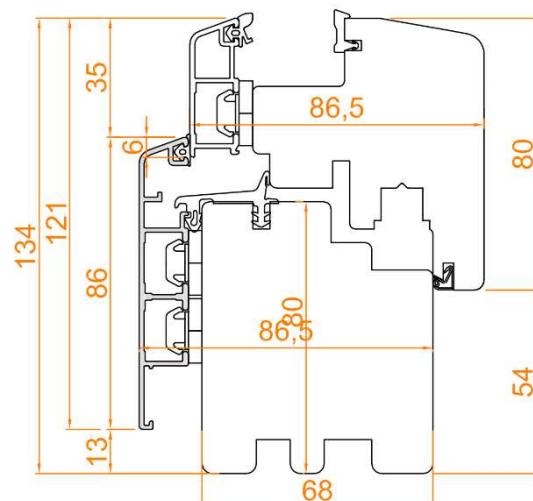

TECHNICKÉ ÚDAJE:

STAVEBNÁ HĽBKA	68 mm
U _w	1,3
U _g	1,1
POČET TESNENÍ	3
MOŽNOSŤ ZASKLENIA	štandardne 24 mm
DREVO	borovica, dub, Meranti

VZORKOVNÍK EXKLUZÍVNYCH FARIEB RAL – HLINÍKOVÝ PLÁŠŤ A DREVENÁ ČASŤ OKNA:

1000	1001	1002	1003	1004	1005	1006	1007
1011	1012	1013	1014	1015	1016	1017	1018
1019	1020	1021	1023	1024	1027	1028	1032
1033	1034	2000	2001	2002	2003	2004	2008
2009	2010	2011	2012	3000	3001	3002	3003
3004	3005	3007	3009	3011	3012	3013	3014
3015	3016	3017	3018	3020	3022	3027	3031
4001	4002	4003	4004	4005	4006	4007	4008
4009	5000	5001	5002	5003	5004	5005	5007
5008	5009	5010	5011	5012	5013	5014	5015
5017	5018	5019	5020	5021	5022	5023	5024
6000	6001	6002	6003	6004	6005	6006	6007
6008	6009	6010	6011	6012	6013	6014	6015
6016	6017	6018	6019	6020	6021	6022	6024