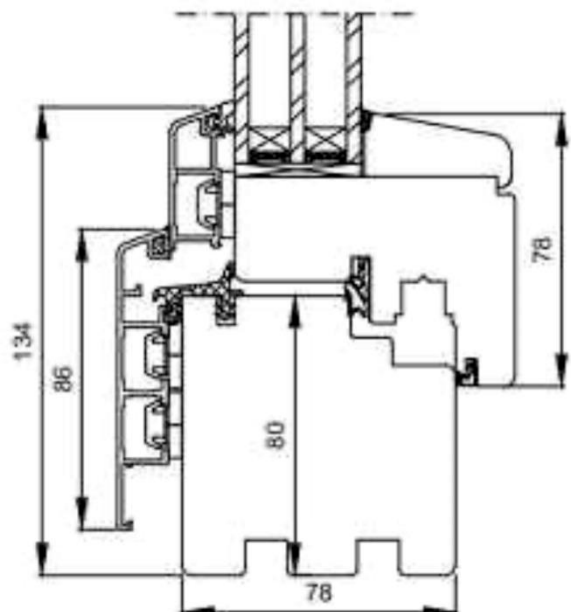

TECHNICKÉ ÚDAJE:

STAVEBNÁ HĽBKA	78 mm
U _w	1,1
U _g	0,7
POČET TESNENÍ	3
MOŽNOSŤ ZASKLENIA	24-40 mm
DREVO	borovica, dub, Meranti

VZORKOVNÍK EXKLUZÍVNYCH FARIEB RAL – HLINÍKOVÝ PLÁŠŤ A DREVENÁ ČASŤ OKNA:

1000	1001	1002	1003	1004	1005	1006	1007
1011	1012	1013	1014	1015	1016	1017	1018
1019	1020	1021	1023	1024	1027	1028	1032
1033	1034	2000	2001	2002	2003	2004	2008
2009	2010	2011	2012	3000	3001	3002	3003
3004	3005	3007	3009	3011	3012	3013	3014
3015	3016	3017	3018	3020	3022	3027	3031
4001	4002	4003	4004	4005	4006	4007	4008
4009	5000	5001	5002	5003	5004	5005	5007
5008	5009	5010	5011	5012	5013	5014	5015
5017	5018	5019	5020	5021	5022	5023	5024
6000	6001	6002	6003	6004	6005	6006	6007
6008	6009	6010	6011	6012	6013	6014	6015
6016	6017	6018	6019	6020	6021	6022	6024