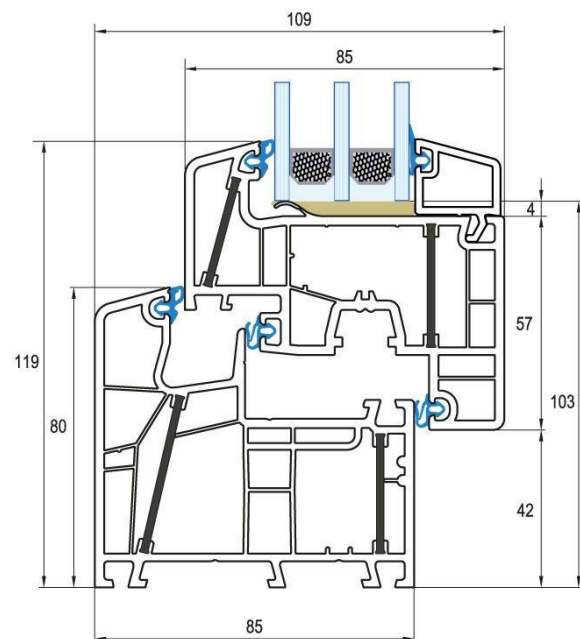

TECHNICKÉ ÚDAJE:

STAVEBNÁ HĽBKA	85 mm
U _w	0,72
U _g	0,5
U _f	0,94
POČET KOMÔR	6
POČET TESNENÍ	3
MOŽNOSŤ ZASKLENIA	až 52 mm
JADRO	biela/hnedá/antracit

VZORKOVNÍK FARIEB:

AP 01
dub špeciálny

AP 02
dub prírodný