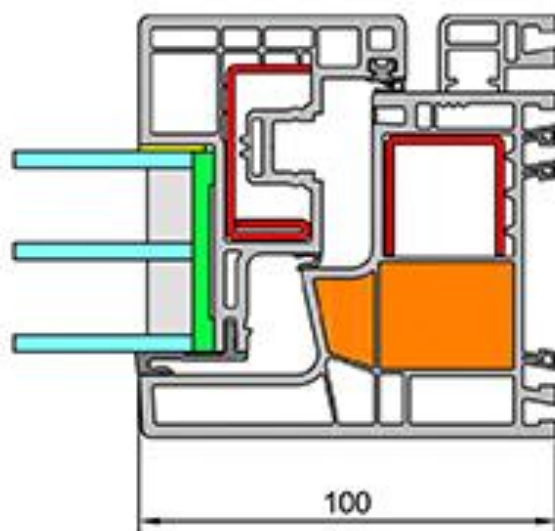

GEALAN-KUBUS®

- Ideálny pre moderné rodinné domy s maximálnym presvetlením interiéru
- Žiadne zasklievacie lišty – exkluzívny dizajn a viac svetla do vášho interiéru
- Neuveriteľné tepelno-izolačné vlastnosti vďaka hrúbke profilu 100 mm
- Inovatívna technológia lepenia skiel STV® - umožňuje dizajn bez krídla a prináša maximálnu stabilitu celého okna

Technológia IKD® prináša vypnenie častí profilu a v spojení s teplým TGI rámkom a hrúbkou profilu 100 mm je GEALAN KUBUS® ako stvorený pre nízkoenergetické a pasívne stavby.

TECHNICKÉ ÚDAJE:

| | |
|-------------------|------------|
| STAVEBNÁ HĽBKA | 100 mm |
| U _w | až 0,68 |
| U _g | až 0,5 |
| U _f | 0,88 |
| POČET KOMÔR | 6 |
| POČET TESNENÍ | 3 |
| MOŽNOSŤ ZASKLENIA | max. 48 mm |
| JADRO | biela |