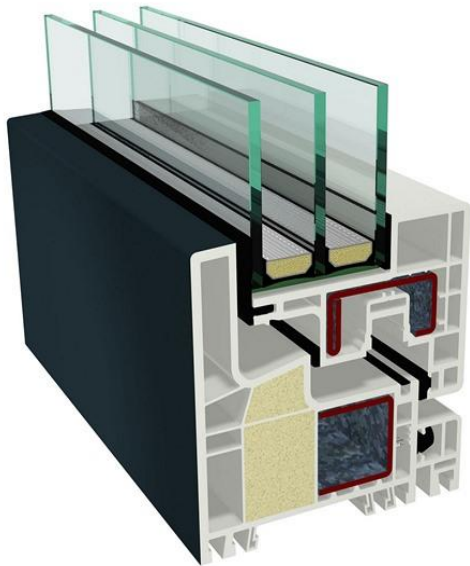

GEALAN-KUBUS®

- Ideálny pre moderné rodinné domy s maximálnym presvetlením interiéru
- Žiadne zasklievacie lišty – exkluzívny dizajn a viac svetla do vášho interiéru
- Neuveriteľné tepelno-izolačné vlastnosti vďaka hrúbke profilu 100 mm
- Inovatívna technológia lepenia skiel STV® - umožňuje dizajn bez krídla a prináša maximálnu stabilitu celého okna

Unikátny nový nemecký profil GEALAN KUBUS® vám zosvetlí váš interiéru ako žiadne iné okno.

Nový inovatívny plastový profil prináša čerstvý nádych do domov modernej architektúry. Veľká sklená plocha, dokonalý výhľad z vášho krásneho interiéru a viac slnečných lúčov.

Technológia IKD® prináša vypnenie častí profilu a v spojení s teplým TGI rámkom a hrúbkou profilu 100 mm je GEALAN KUBUS® ako stvorený pre nízkoenergetické a pasívne stavby.

TECHNICKÉ ÚDAJE:

| | |
|-------------------|------------|
| STAVEBNÁ HĽBKA | 100 mm |
| U _w | až 0,68 |
| U _g | až 0,5 |
| U _f | 0,88 |
| POČET KOMÔR | 6 |
| POČET TESNENÍ | 3 |
| MOŽNOSŤ ZASKLENIA | max. 48 mm |
| JADRO | biela |

VZORKOVNÍK FARIEB

Profil GEALAN KUBUS® je možné vyrobiť vo farbe bielej a v týchto odtieňoch:

SKUPINA 1 – kód GEA: 10/20

orech

SKUPINA 1 – kód GEA: 12/22

dub zlatý

SKUPINA I – kód: GEA 13/23 7016 05

antracit štruktúrálnoy RAL 7016