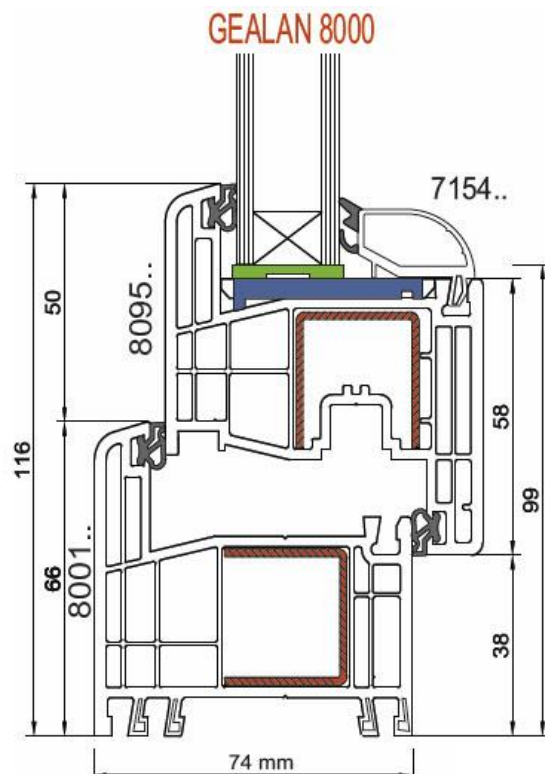

### TECHNICKÉ ÚDAJE:

STAVEBNÁ HĽBKA	74 mm
U <sub>w</sub>	až 0,85
U <sub>g</sub>	až 0,6 (trojsklo)
U <sub>f</sub>	1,1
POČET KOMÔR	6
POČET TESNENÍ	2
MOŽNOSŤ ZASKLENIA	24-44 mm
FARBA JADRA	biela/antracit/karamel