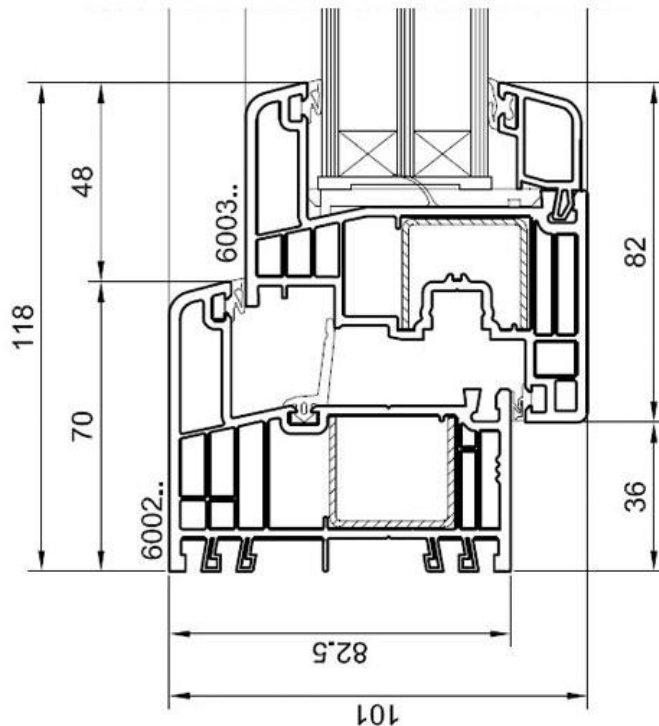

## GEALAN S9000

- Vhodný pre energeticky úsporné novostavby
- Oceľové vystuženie rámu a krídla pre ešte lepšiu stabilitu
- Zvýšená zasklievacia lišta (výška 26 mm) a vyšší tesniaci profil ako obrana proti vzniku tepelných mostov

Za túto neobyčajnú hodnotu môže nielen 6-komorová štruktúra rámu a krídla, ale i inteligentný systém umiestnenia tesnení v troch úrovniach či zvýšená zasklievacia lišta s výškou 26 mm a vyšší tesniaci profil.

### TECHNICKÉ ÚDAJE:

STAVEBNÁ HĽBKA	82,5 mm
U <sub>w</sub>	až 0,78
U <sub>g</sub>	až 0,5
U <sub>f</sub>	0,89
POČET KOMÔR	6
POČET TESNENÍ	3
MOŽNOSŤ ZASKLENIA	24-54 mm
JADRO	biela/antracit/karamel