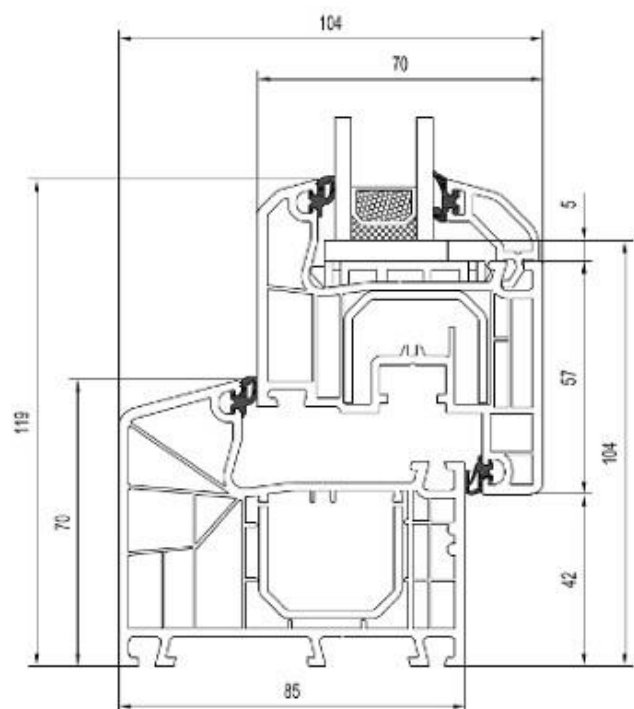

TECHNICKÉ ÚDAJE:

STAVEBNÁ HĽBKA	85 mm
U _w	až 0,97
U _g	až 0,7
U _f	1,3
POČET KOMÔR	6 (rám) / 5 (krídlo)
POČET TESNENÍ	2
MOŽNOSŤ ZASKLENIA	až 42 mm
JADRO	biela/hnedá

VZORKOVNÍK FARIEB:

AP 01
dub špeciálny