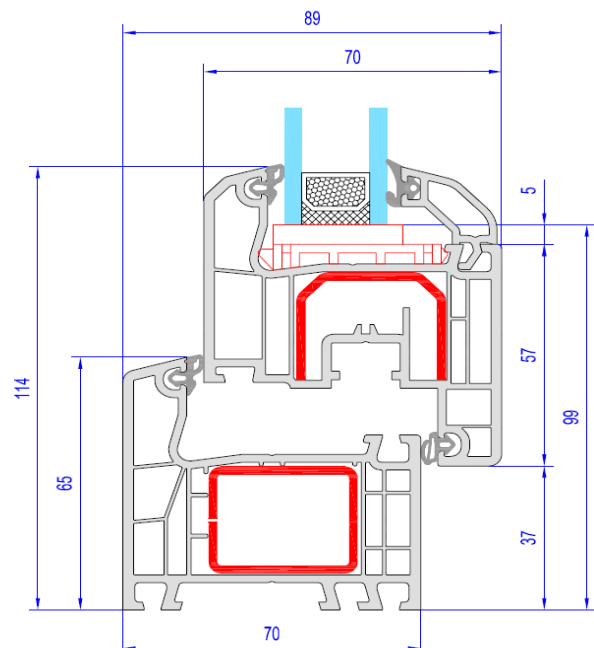

### TECHNICKÉ ÚDAJE:

STAVEBNÁ HĽBKA	70 mm
U <sub>w</sub>	až 1,0
U <sub>g</sub>	až 0,7
U <sub>f</sub>	1,3
POČET KOMÔR	5
POČET TESNENÍ	2
MOŽNOSŤ ZASKLENIA	až 42 mm
JADRO	biela/hnedá/antracit

**VZORKOVNÍK FARIEB:**