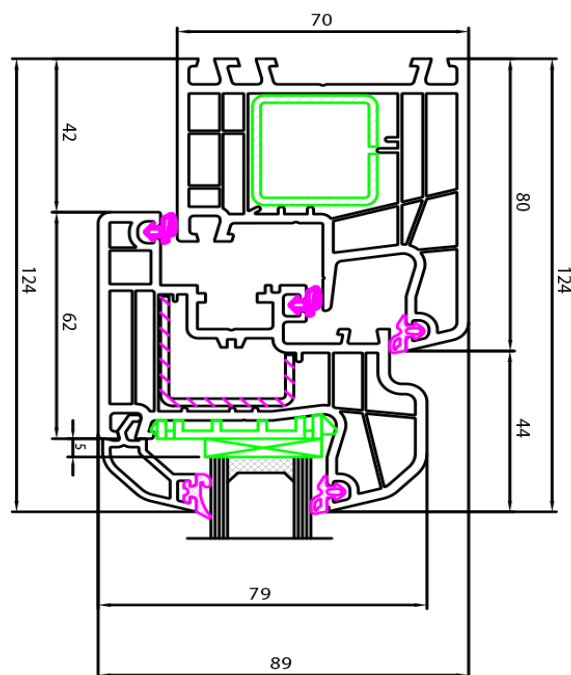

TECHNICKÉ ÚDAJE:

STAVEBNÁ HĽBKA	70 mm
U _w	až 0,94
U _g	až 0,7
U _f	1,2
POČET KOMÔR	5
POČET TESNENÍ	3
MOŽNOSŤ ZASKLENIA	až 41 mm
JADRO	biela/hnedá

VZORKOVNÍK FARIEB:

AP 01
dub špeciálny

AP 02
dub prírodný