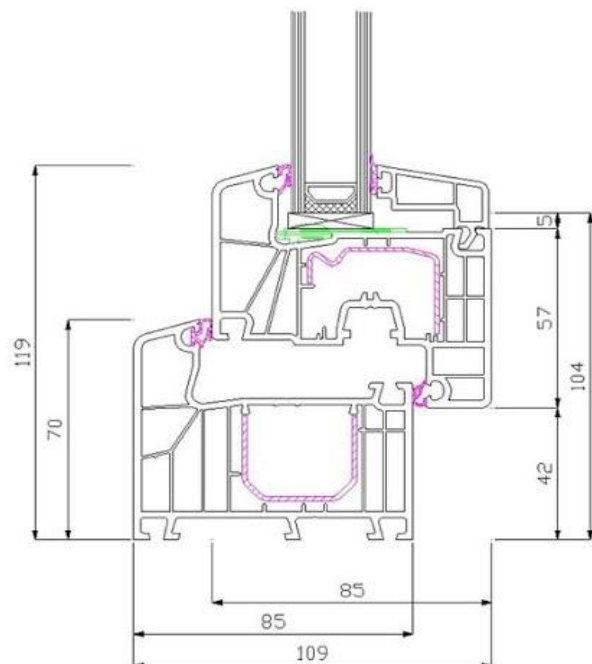

### TECHNICKÉ ÚDAJE:

STAVEBNÁ HĽBKA	85 mm
U <sub>w</sub>	až 0,77
U <sub>g</sub>	až 0,5
U <sub>f</sub>	1,1
POČET KOMÔR	6
POČET TESNENÍ	2
MOŽNOSŤ ZASKLENIA	až 52 mm
JADRO	biela/hnedá/antracit

**VZORKOVNÍK FARIEB:**