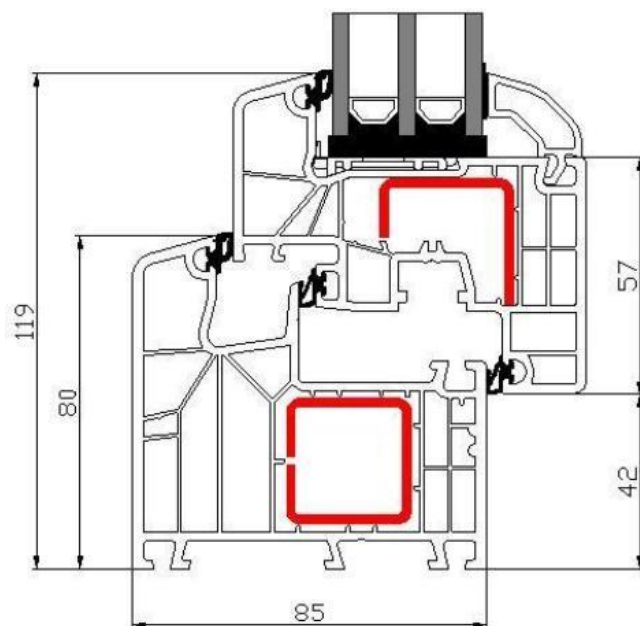

### TECHNICKÉ ÚDAJE:

STAVEBNÁ HĽBKA	85 mm
U <sub>w</sub>	až 0,74
U <sub>g</sub>	až 0,5
U <sub>f</sub>	1,0
POČET KOMÔR	6
POČET TESNENÍ	3
MOŽNOSŤ ZASKLENIA	až 52 mm
JADRO	biela/hnedá/antracit

**VZORKOVNÍK FARIEB:**