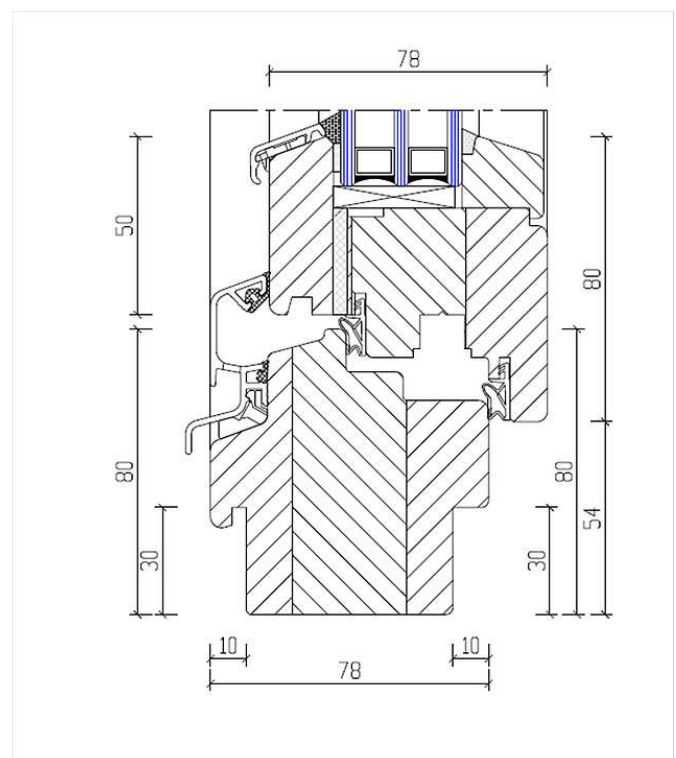

TECHNICKÉ ÚDAJE:

STAVEBNÁ HĽBKA	78 mm
U _w	1,1
U _g	až 0,7
POČET TESNENÍ	2
MOŽNOSŤ ZASKLENIA	24-40 mm
DREVO	borovica, dub, Meranti
AJ VO VERZII	retro, Belgicko

VZORKOVNÍK EXKLUZÍVNYCH FARIEB RAL:

1000	1001	1002	1003	1004	1005	1006	1007
1011	1012	1013	1014	1015	1016	1017	1018
1019	1020	1021	1023	1024	1027	1028	1032
1033	1034	2000	2001	2002	2003	2004	2008
2009	2010	2011	2012	3000	3001	3002	3003
3004	3005	3007	3009	3011	3012	3013	3014
3015	3016	3017	3018	3020	3022	3027	3031
4001	4002	4003	4004	4005	4006	4007	4008
4009	5000	5001	5002	5003	5004	5005	5007
5008	5009	5010	5011	5012	5013	5014	5015
5017	5018	5019	5020	5021	5022	5023	5024
6000	6001	6002	6003	6004	6005	6006	6007
6008	6009	6010	6011	6012	6013	6014	6015
6016	6017	6018	6019	6020	6021	6022	6024