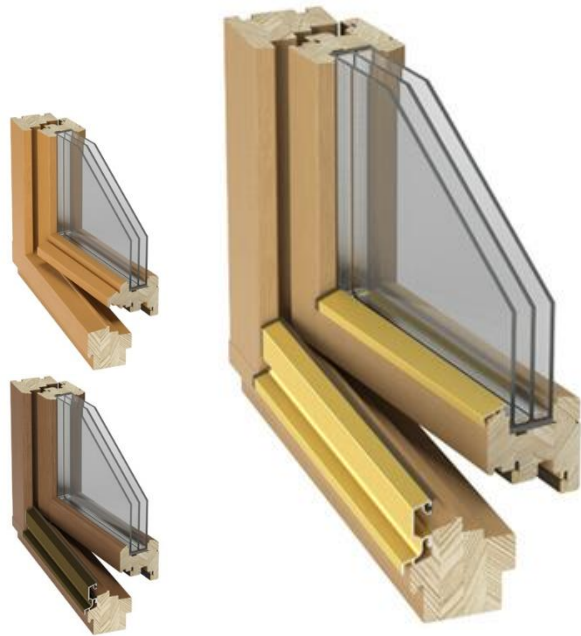

IV 78 Euroline

- Prírodný materiál chránený vonkajšími hliníkovými termookapnicami od značky ALURON – biela/hnedá/zlatá/strieborná/olivová
- Krásny prírodný dizajn
- Technológia lepenia 4-vrstvových hranolov odstraňuje problémy s pokrivenými profilmi
- Dôkladná impregnácia a 4 vrstvy náterov pre dokonalú kvalitu drevených okien
- Vaše okná sa pripravujú na jednej z najmodernejších liniek na sušenie a lakovanie okenných prvkov v Európe
- Vysoká odolnosť a životnosť vďaka impregnácii a vrstvám náterov
- Zdravšia klíma v interiéri vďaka prírodnému materiálu
- Špičkové kovanie Maco V13 od rakúskej značky Maco
- Bohatá paleta exkluzívnych farieb RAL a lazúr
- U nás za výhodnú cenu

Drevené okná ešte nikdy neboli krajšie. Zdravšie ovzdušie vďaka voňavej drevine, špičkové kovanie, s ktorým sa vám bude vaše okno otvárať ako po masle, a veľmi dlhá životnosť vďaka kvalitnej impregnácii a účinným vrstvám ekologických náterov. Ak je vaše estetické cítenie naklonené k prírodným materiálom, profil IV 78 Euroline vám rozhodne ulahodí.

TECHNICKÉ ÚDAJE:

STAVEBNÁ HĽBKA	78 mm
U _w	1,1
U _g	až 0,7
POČET TESNENÍ	2
MOŽNOSŤ ZASKLENIA	24-40 mm
DREVO	borovica, dub, Meranti
AJ VO VERZII	retro, Belgicko

VZORKOVNÍK EXKLUZÍVNYCH FARIEB RAL:

1000	1001	1002	1003	1004	1005	1006	1007
1011	1012	1013	1014	1015	1016	1017	1018
1019	1020	1021	1023	1024	1027	1028	1032
1033	1034	2000	2001	2002	2003	2004	2008
2009	2010	2011	2012	3000	3001	3002	3003
3004	3005	3007	3009	3011	3012	3013	3014
3015	3016	3017	3018	3020	3022	3027	3031
4001	4002	4003	4004	4005	4006	4007	4008
4009	5000	5001	5002	5003	5004	5005	5007
5008	5009	5010	5011	5012	5013	5014	5015
5017	5018	5019	5020	5021	5022	5023	5024
6000	6001	6002	6003	6004	6005	6006	6007
6008	6009	6010	6011	6012	6013	6014	6015
6016	6017	6018	6019	6020	6021	6022	6024