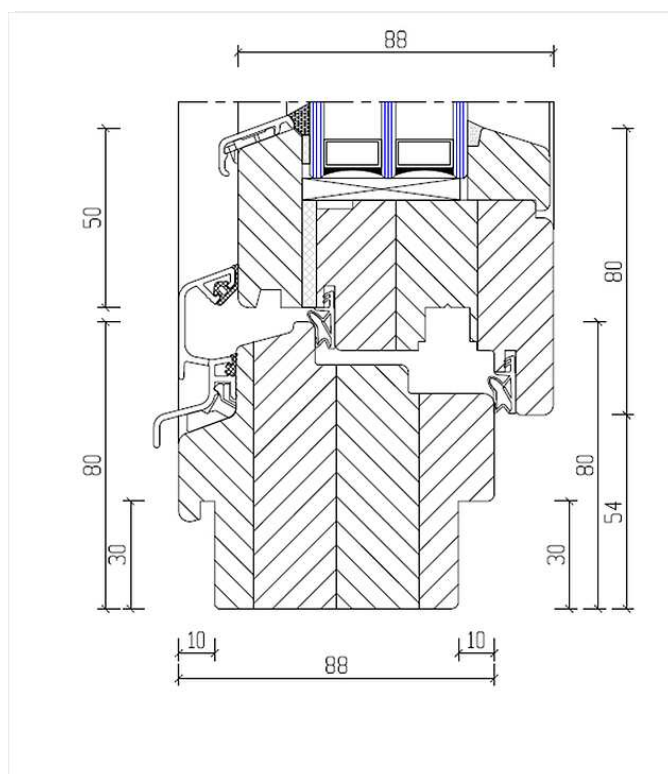

### TECHNICKÉ ÚDAJE:

STAVEBNÁ HĽBKA	88 mm
U <sub>w</sub>	až 0,8
U <sub>g</sub>	až 0,5
POČET TESNENÍ	2
MOŽNOSŤ ZASKLENIA	44-50 mm
DREVO	borovica, dub, Meranti
AJ VO VERZII	soft, retro, Belgicko

**VZORKOVNÍK EXKLUZÍVNYCH FARIEB RAL:**