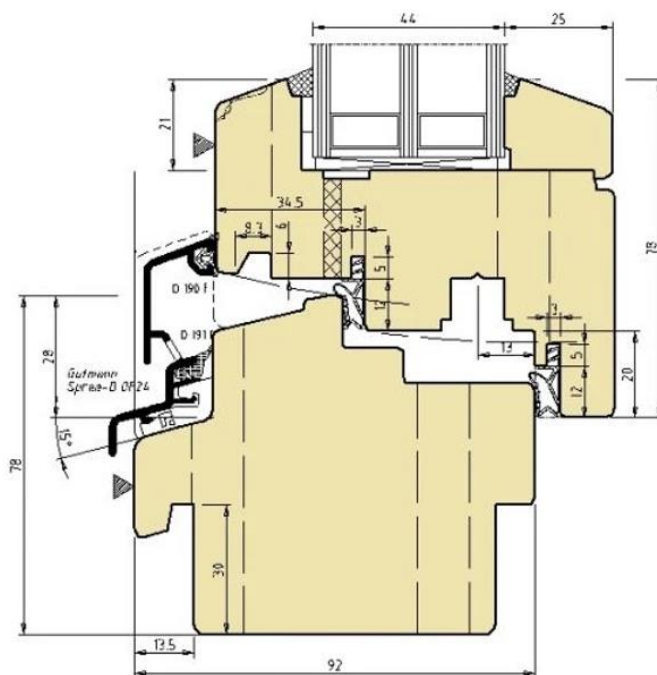

TECHNICKÉ ÚDAJE:

STAVEBNÁ HĽBKA	92 mm
U _w	až 0,7
U _g	až 0,4
POČET TESNENÍ	2
MOŽNOSŤ ZASKLENIA	48-54 mm
DREVO	borovica, dub, Meranti
AJ VO VERZII	soft, retro a Belgicko

VZORKOVNÍK EXKLUZÍVNYCH FARIEB RAL: