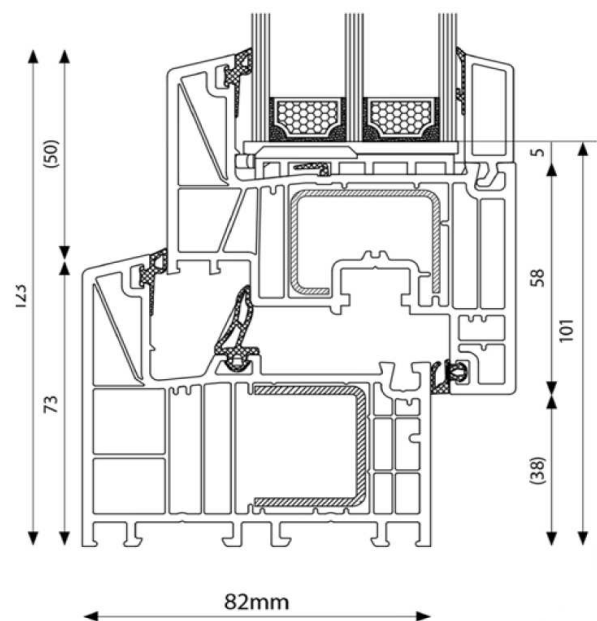

### TECHNICKÉ ÚDAJE:

STAVEBNÁ HĽBKA	82 mm
U <sub>w</sub>	až 0,75
U <sub>g</sub>	až 0,5
U <sub>f</sub>	až 0,96
POČET KOMÔR	6
POČET TESNENÍ	3
MOŽNOSŤ ZASKLENIA	až 53 mm
JADRO	biela/hnedá/karamel/antracit