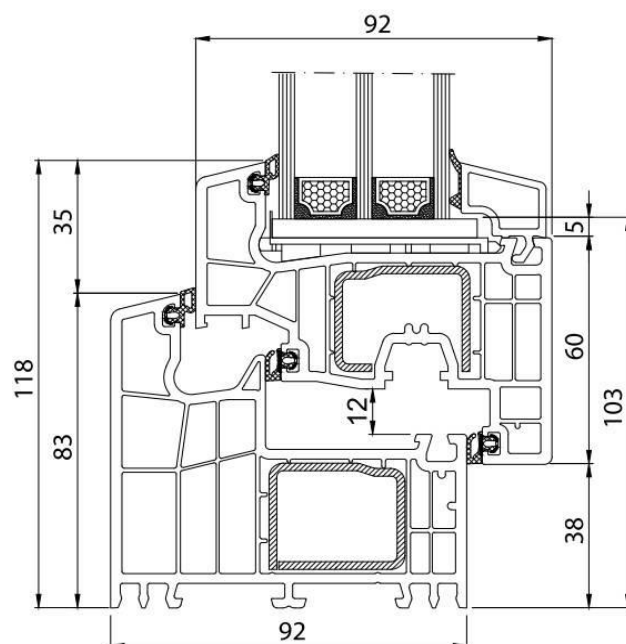

Salamander BluEvolution 92 vám prinesie dokonale energeticky úsporný domov.

TECHNICKÉ ÚDAJE:

STAVEBNÁ HĽBKA	92 mm
U _w	až 0,73
U _g	až 0,5
U _f	až 0,94
POČET KOMÔR	6
POČET TESNENÍ	3
MOŽNOSŤ ZASKLENIA	až 60 mm
JADRO	biela/hnedá/karamel