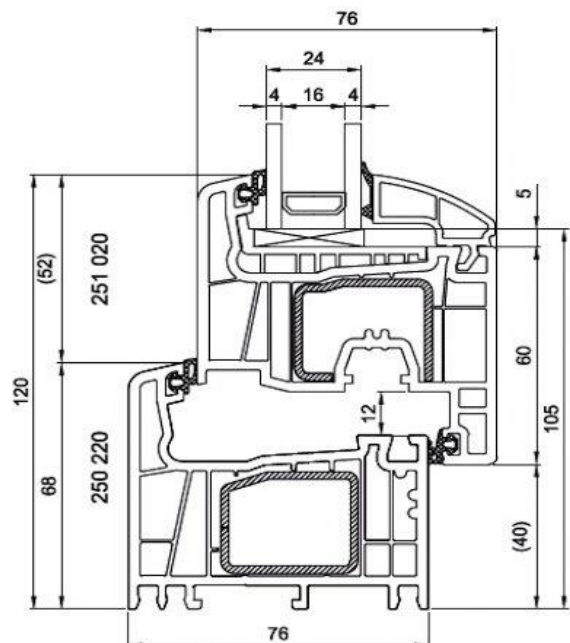

### TECHNICKÉ ÚDAJE:

STAVEBNÁ HĽBKA	76 mm
U <sub>w</sub>	až 0,97
U <sub>g</sub>	až 0,7
U <sub>f</sub>	až 1,17
POČET KOMÔR	5
POČET TESNENÍ	2
MOŽNOSŤ ZASKLENIA	až 48 mm
JADRO	biela/hnedá/karamel

**VZORKOVNÍK FARIEB:**